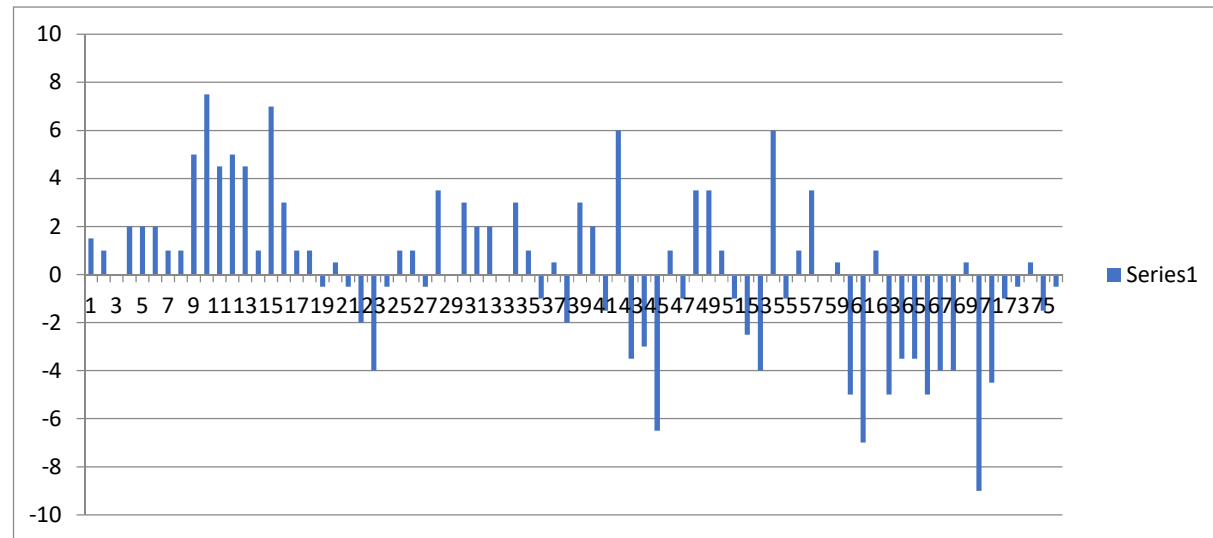

## Nouvelle histoire de la Commune de Paris, 1871

### Annexe 7 - Concordance de l'échelle de la courbe du moral avec les dates

Points de la courbe	Dates	Niveaux du moral
1	18-Mar	1.5
2	19-Mar	1
3	20-Mar	0
4	21-Mar	2
5	22-Mar	2
6	23-Mar	2
7	24-Mar	1
8	25-Mar	1
9	26-Mar	5
10	27-Mar	7.5
11	28-Mar	4.5
12	29-Mar	5
13	30-Mar	4.5
14	31-Mar	1
15	1-Apr	7
16	2-Apr	3
17	3-Apr	1
18	3 AVRIL 1H. MATIN	1
19	3 AVRIL 17H.	-0.5
20	3 AVRIL 18H.	0.5
21	3 AVRIL 23 H.	-0.5
22	3 AVRIL MINUIT	-2
23	4-Apr	-4
24	5-Apr	-0.5
25	6-Apr	1
26	7-Apr	1

26	8-Apr	-0.5
28	9-Apr	3.5
29	10-Apr	0
30	11-Apr	3
31	12-Apr	2
32	13-Apr	2
33	14-Apr	0
34	14 AVRIL 23 H.	3
35	15-Apr	1
36	16-Apr	-1
37	17-Apr	0.5
38	18-Apr	-2
39	19-Apr	3
40	20-Apr	2
41	21-Apr	-1.5
42	22-Apr	6
43	23-Apr	-3.5
44	24-Apr	-3
45	25-Apr	-6.5
46	26-Apr	1
47	26 AVRIL 23H.	-1
48	27-Apr	3.5
49	28-Apr	3.5
50	29-Apr	1
51	30-Apr	-1
52	30 AVRIL 23 H.	-2.5
53	1-May	-4
54	2-May	6
55	3-May	-1
56	4-May	1
57	5-May	3.5
58	6-May	0
59	7-May	0.5